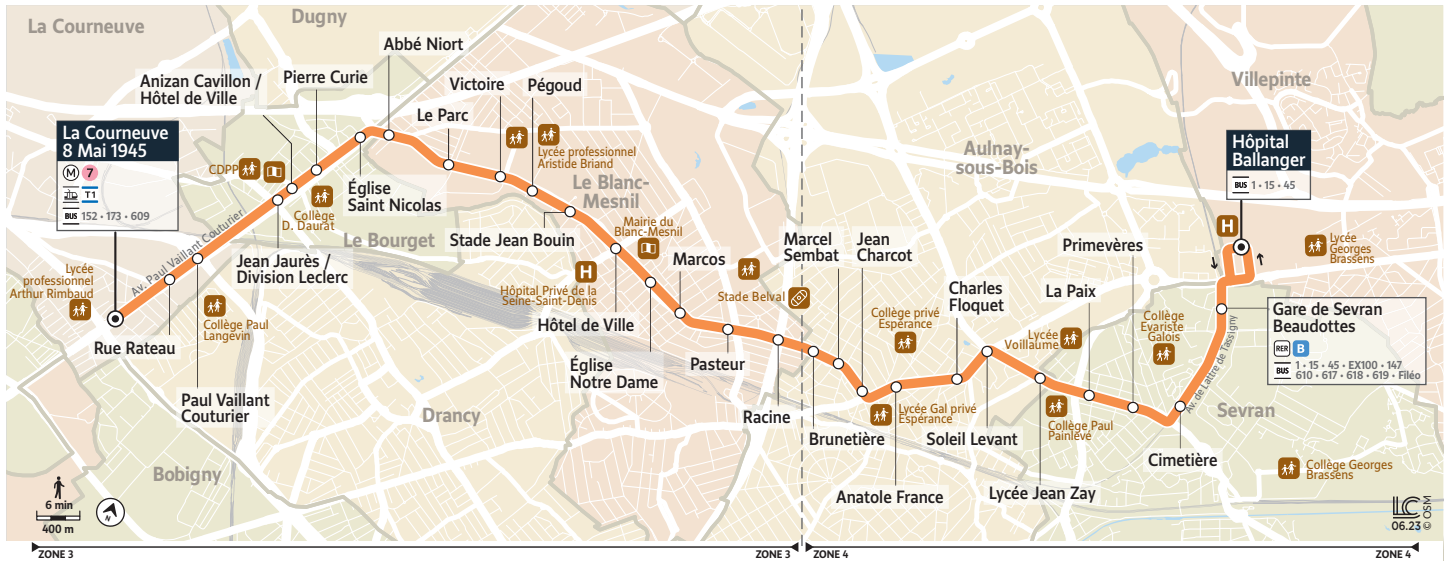

607

La Courneuve 8 Mai 1945 → AULNAY-SOUS-BOIS Hôpital Ballanger

Horaires valables du 17 juillet 2023 au 14 juillet 2024

Du lundi au vendredi

LA COURNEUVE	La Courneuve 8 Mai 1945	6:10	6:30	1 bus toutes les 12 min	9:54	10:11	10:31	10:51	11:11	11:31	11:51	12:11	12:31	12:51
LE BOURGET	Jean Jaurès / Division Leclerc	6:14	6:34		9:59	10:15	10:35	10:55	11:15	11:35	11:55	12:16	12:36	12:56
LE BLANC-MESNIL	Abbé Niort	6:19	6:39		10:06	10:22	10:42	11:02	11:22	11:42	12:02	12:23	12:44	13:04
	Hôtel de Ville	6:26	6:46		10:16	10:32	10:52	11:12	11:32	11:52	12:12	12:33	12:54	13:14
AULNAY-SOUS-BOIS	Anatole France	6:34	6:54		10:28	10:44	11:04	11:24	11:44	12:04	12:24	12:45	13:06	13:26
SEVRAN	Gare de Sevrans Beaudottes	6:44	7:04		10:40	10:56	11:16	11:36	11:56	12:16	12:36	12:57	13:18	13:39
AULNAY-SOUS-BOIS	Hôpital Ballanger	6:50	7:10	10:46	11:02	11:22	11:42	12:02	12:22	12:42	13:03	13:24	13:45	

LA COURNEUVE	La Courneuve 8 Mai 1945	13:11	13:31	13:51	14:11	14:31	14:51	15:11	15:31	15:51	16:11	16:32	16:50	17:03
LE BOURGET	Jean Jaurès / Division Leclerc	13:17	13:37	13:57	14:17	14:39	14:59	15:19	15:39	15:59	16:19	16:41	16:57	17:10
LE BLANC-MESNIL	Abbé Niort	13:25	13:46	14:06	14:26	14:49	15:09	15:29	15:50	16:10	16:30	16:52	17:08	17:21
	Hôtel de Ville	13:35	13:56	14:16	14:36	14:59	15:19	15:39	16:00	16:20	16:41	17:03	17:19	17:32
AULNAY-SOUS-BOIS	Anatole France	13:47	14:08	14:28	14:49	15:12	15:32	15:52	16:13	16:33	16:54	17:16	17:32	17:45
SEVRAN	Gare de Sevrans Beaudottes	14:00	14:21	14:43	15:04	15:27	15:47	16:08	16:29	16:49	17:10	17:32	17:48	18:01
AULNAY-SOUS-BOIS	Hôpital Ballanger	14:06	14:27	14:49	15:10	15:33	15:53	16:14	16:35	16:55	17:16	17:38	17:54	18:07

LA COURNEUVE	La Courneuve 8 Mai 1945	1 bus toutes les 12 min	20:28	20:42	21:00	21:30	22:00	22:30	23:00	23:30	0:00	0:30	1:15
LE BOURGET	Jean Jaurès / Division Leclerc		20:33	20:46	21:04	21:34	22:04	22:34	23:04	23:34	0:04	0:34	1:19
LE BLANC-MESNIL	Abbé Niort		20:38	20:51	21:09	21:39	22:09	22:39	23:09	23:39	0:09	0:39	1:24
	Hôtel de Ville		20:45	20:58	21:16	21:46	22:16	22:46	23:16	23:46	0:16	0:46	1:31
AULNAY-SOUS-BOIS	Anatole France		20:53	21:06	21:24	21:54	22:24	22:54	23:24	23:54	0:24	0:54	1:39
SEVRAN	Gare de Sevrans Beaudottes		21:03	21:16	21:34	22:04	22:34	23:04	23:34	0:04	0:34	1:04	1:49
AULNAY-SOUS-BOIS	Hôpital Ballanger	21:09	21:22	21:40	22:10	22:40	23:10	23:40	0:10	0:40	1:10	1:55	

Les horaires sont calculés dans des conditions normales de circulation et sont sujets à ses aléas.